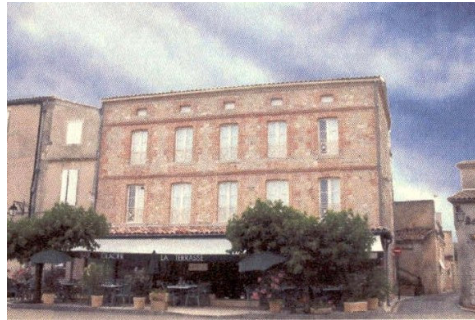

LA TERRASSE

Venez découvrir le restaurant la terrasse situé au centre de Duras en face du Château des Ducs avec ses 6 studios meublés.

Restaurant à la cuisine traditionnelle avec le menu du jour à partir de 13 €.